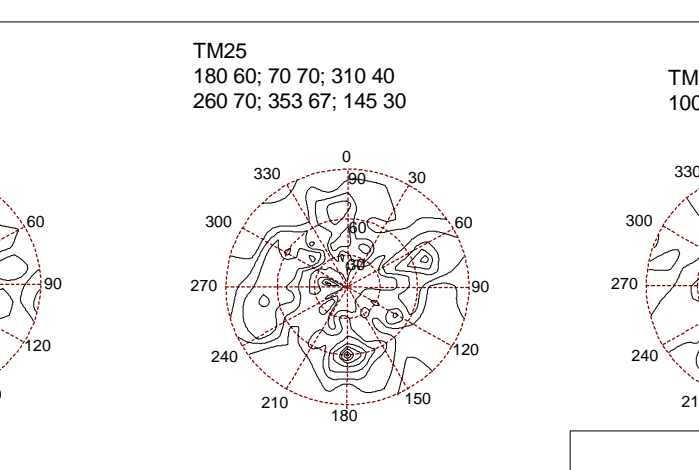

Đứt gãy Sông Giang

Đứt gãy Hiệp Đức - Phước Hào

Đứt gãy Trường Sơn

Đứt gãy Trà Bồng

Đứt gãy Mạ Ca - Núi Thành

Đứt gãy Sông Pôcô

Đứt gãy Trà My - An Khương

Đứt gãy Trà My - An Khương