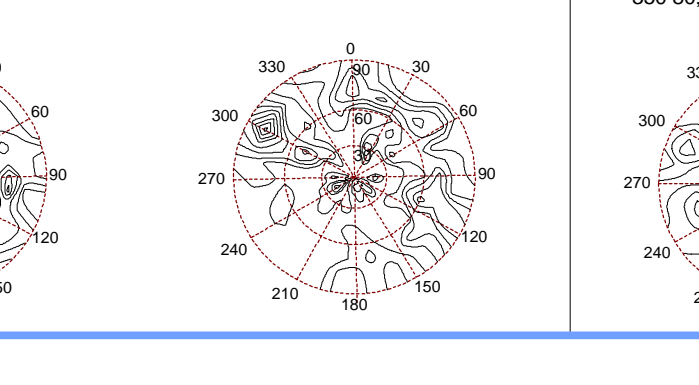

Đứt gãy Hưng Nhượng - Tạ Vi