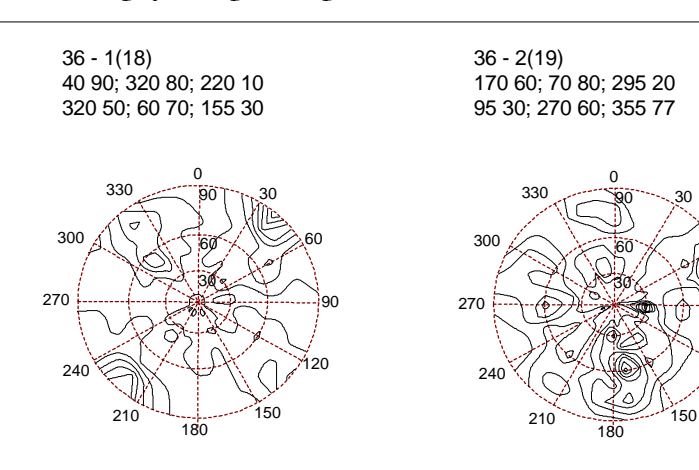

Đứt gãy Sông Giang