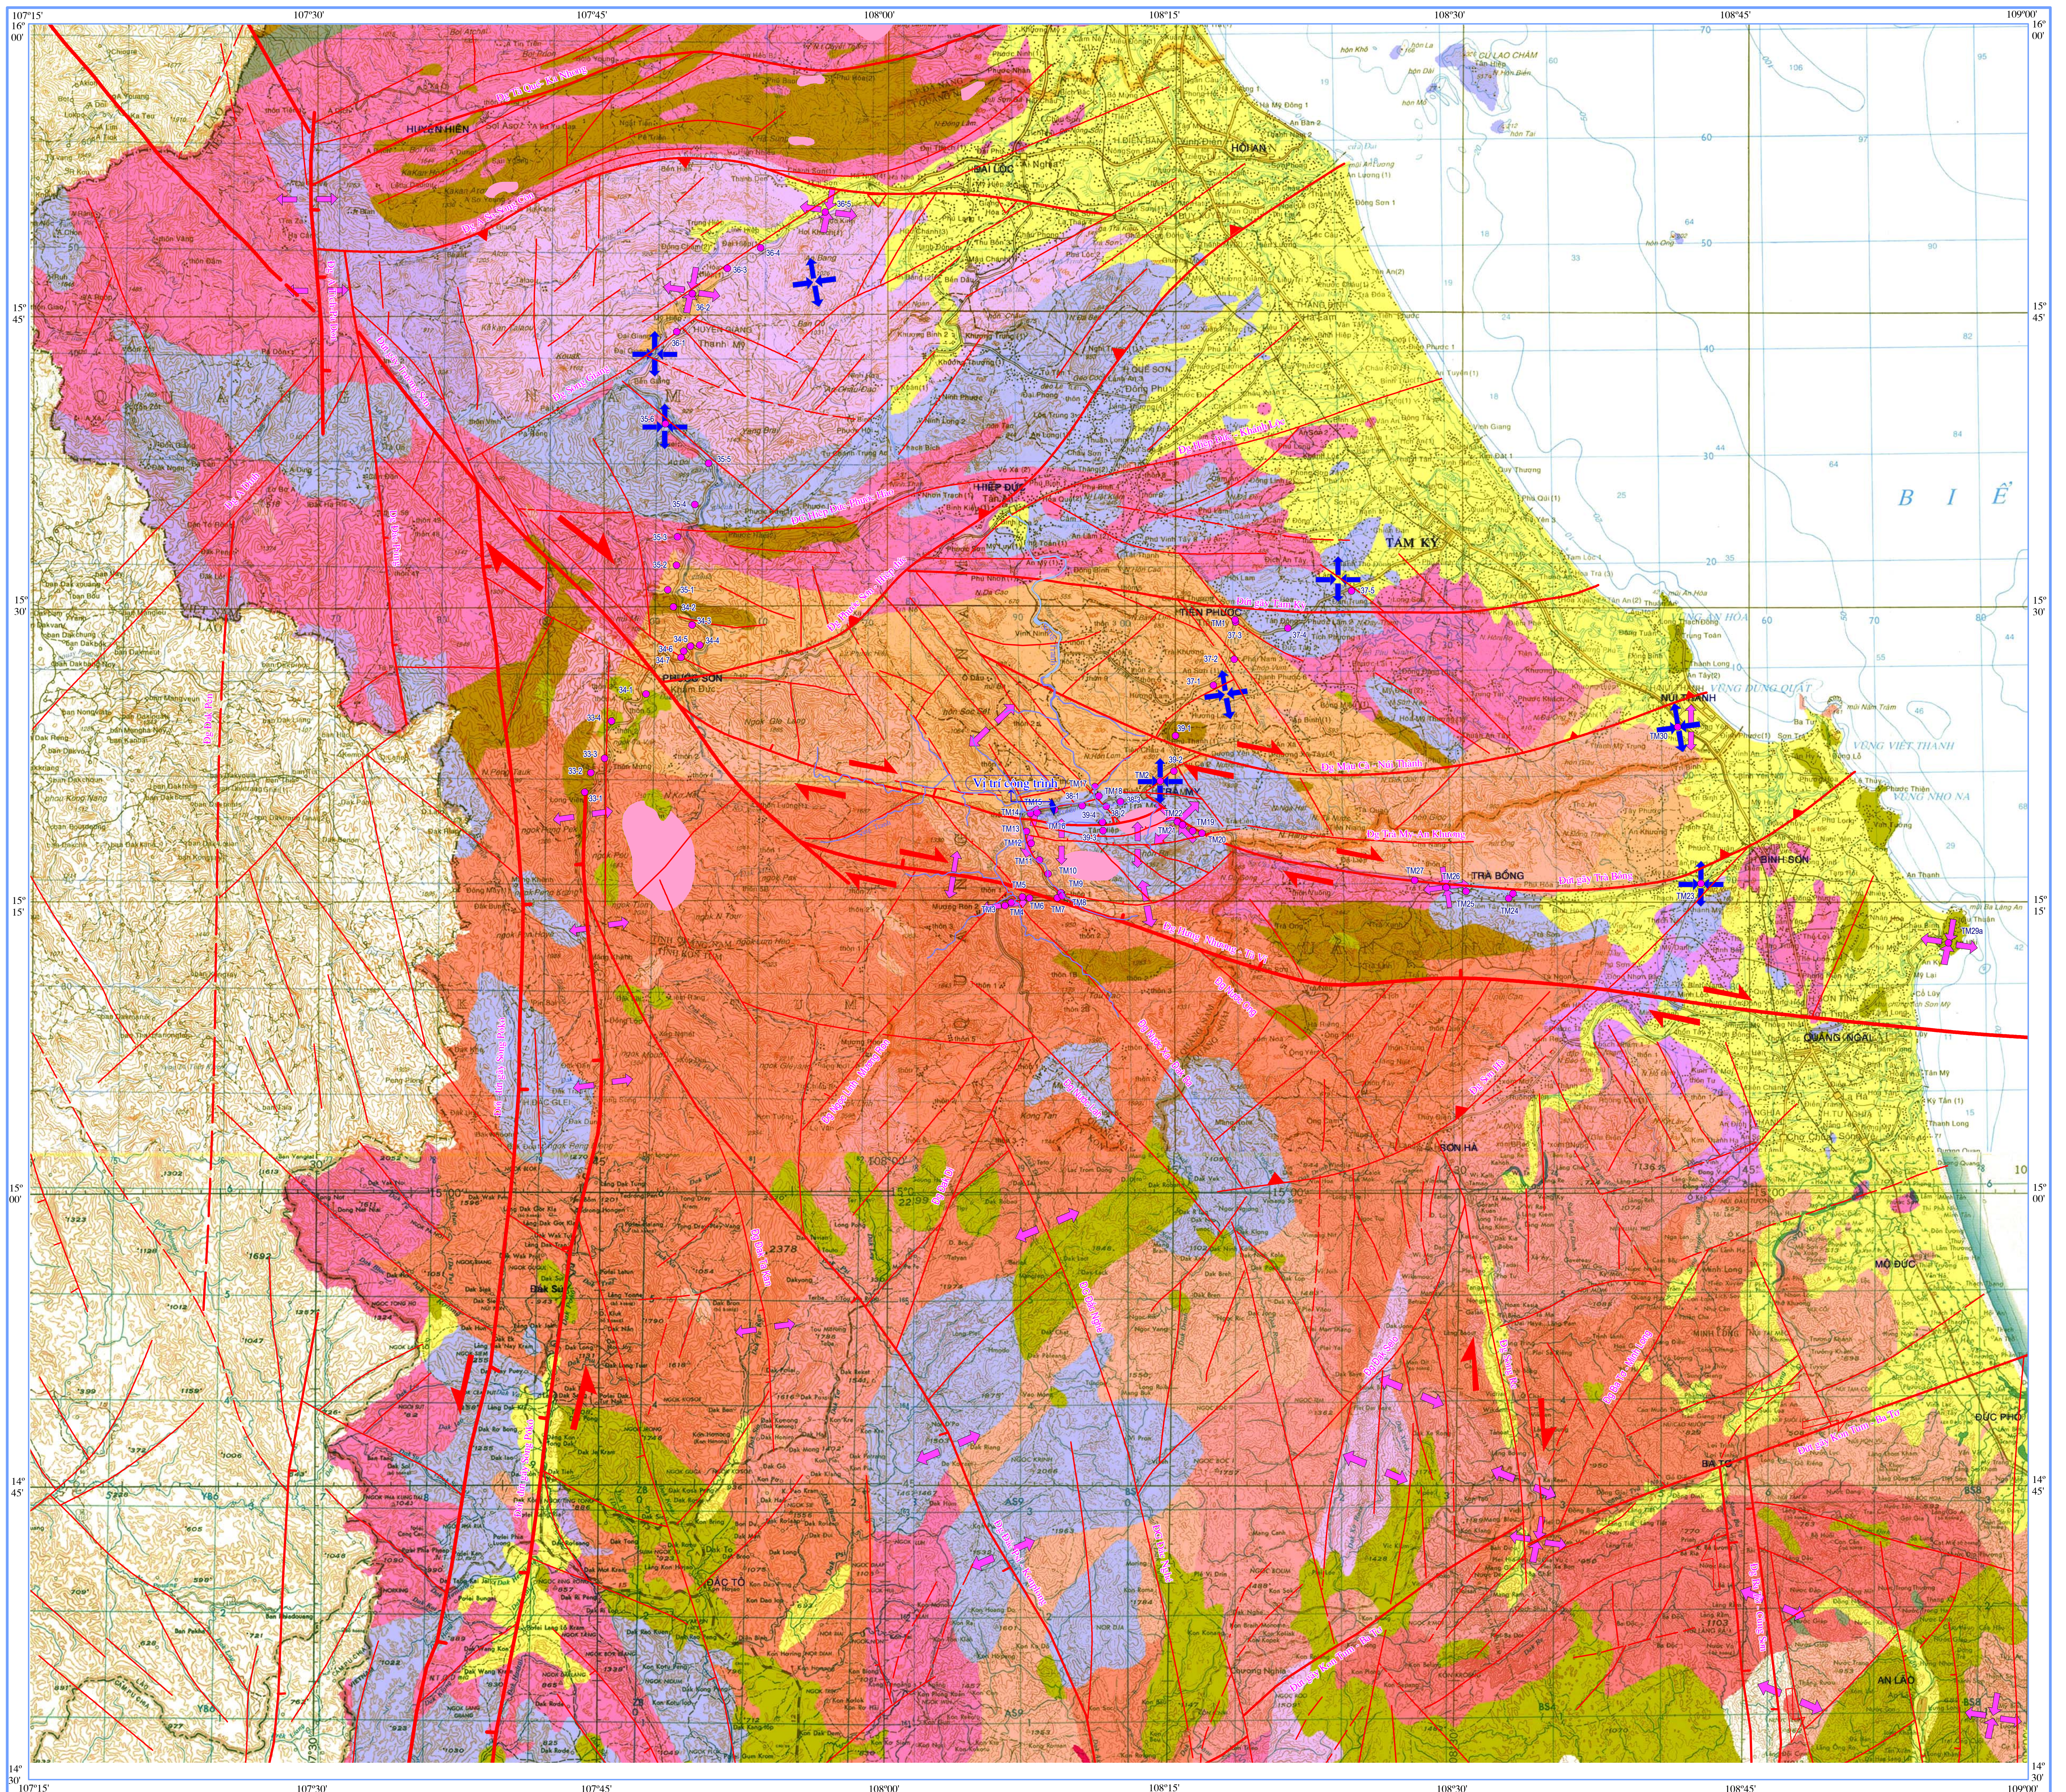

SƠ ĐỒ 1. SƠ ĐỒ CẤU TRÚC KIẾN TẠO VÀ ĐỊA ĐỘNG LỰC KHU VỰC CÔNG TRÌNH THỦY ĐIỆN SÔNG TRANH 2 & LÂN CẬN

TỶ LỆ 1: 250 000

I. CÁC TỔ HỢP THẠCH KIẾN TẠO VÀ LỊCH SỬ TIẾN HOÁ KHU VỰC

- TỔ HỢP THẠCH KIẾN TẠO GIAI ĐOẠN ĐẠI ĐƯƠNG**
- Phức hệ Kannack: Granulit mafic, granat-cordierit-hypersten, calciphyr, migmatit
 - Phức hệ Sông Re: Migmatit, granulit, granodioritogneis.
- TỔ HỢP THẠCH KIẾN TẠO GIAI ĐOẠN BIẾN VẤN**
- Hệ Tầng Sông Tranh - Đắc Mi: Gnal, đá phiến Amphibolit, đá hoa, migmatit.
 - Phức hệ Chu Lai - Ba Tr: Granodioritogneis, granulitogneis, dioritogneis, syenitidioritogneis.
- TỔ HỢP THẠCH KIẾN TẠO GIAI ĐOẠN CUNG ĐÁO**
- Hệ tầng Khám Đức: Đá phiến mica, đá phiến disten, amphibolit, đá phiến amphibolit, đá hoa.
- TỔ HỢP THẠCH KIẾN TẠO GIAI ĐOẠN ĐẠI ĐƯƠNG**
- Hệ tầng Pô cô - A Vương: Quaczit, đá phiến mica, đá hoa, dolomit.
 - Phức hệ Hiệp Đức: Đunit, horblendit.

CHÚ GIẢI

- TỔ HỢP THẠCH KIẾN TẠO GIAI ĐOẠN BIẾN VẤN**
- Hệ tầng Tân Lâm - Long Đại: Đá phiến sericit - clorit, quartzit.
 - Phức hệ Đại Lạc: Granulit.
- PHU TỔ HỢP HOẠT HOÁ NỎI MĂNG I**
- Phức hệ Bến Giằng - Quế Sơn - Sông Mã: Gabrodit - ort, cloritocblen - biotit, granodiorit porphyr, diorit thạch anh, plagiogranit.
- PHU TỔ HỢP HOẠT HOÁ NỎI MĂNG 2**
- Phức hệ Hải Vân: Granodiorit, granit.
- PHU TỔ HỢP HOẠT HOÁ NỎI MĂNG 3**
- Điệp Nông Sơn - Thọ Lâm:
 - Phức hệ Bàn Chưởng (Bà Nà): Granulit.
- Bazan
 - Neogene-Đệ tứ

Đứt gãy Sông Giang

Đứt gãy Hiệp Đức - Phước Hào

Đứt gãy Trường Sơn

Đứt gãy Trà Bồng

Đứt gãy Mạ Ca - Núi Thành

Đứt gãy Sông Pôcô

Đứt gãy Trà My - An Khương

Đứt gãy Trà My - An Khương