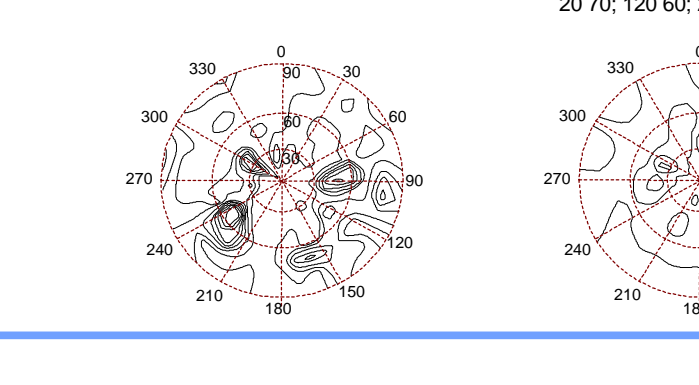

II. CÁC YẾU TỐ KIẾN TẠO VÀ ĐỊA ĐỘNG LỰC

- Đứt gãy bậc I-Phân miền kiến tạo. A- Xác định; B- Giả định.
- Đứt gãy bậc II-Phân đới. A- Xác định; B- Giả định.
- Đứt gãy bậc III và cao hơn: Phân chia phụ đới hay khối kiến tạo. A- Xác định; B- Giả định.
- Đứt gãy trượt. A- Xác định; B- Giả định.
- Đứt gãy nghịch. A- Xác định; B- Giả định.
- Đứt gãy trượt bằng. A- Xác định; B- Giả định.
- Điểm khảo sát và số hiệu.
- Vị trí công trình.
- Pha kiến tạo Paleogene.
- Pha kiến tạo Neogen-Đệ Tứ.

Đứt gãy Sông Giang

Đứt gãy Hiệp Đức - Phước Hào

Đứt gãy Trường Sơn

Đứt gãy Trà Bồng

Đứt gãy Mạ Ca - Núi Thành

Đứt gãy Sông Pôcô

Đứt gãy Trà My - An Khương

Đứt gãy Trà My - An Khương