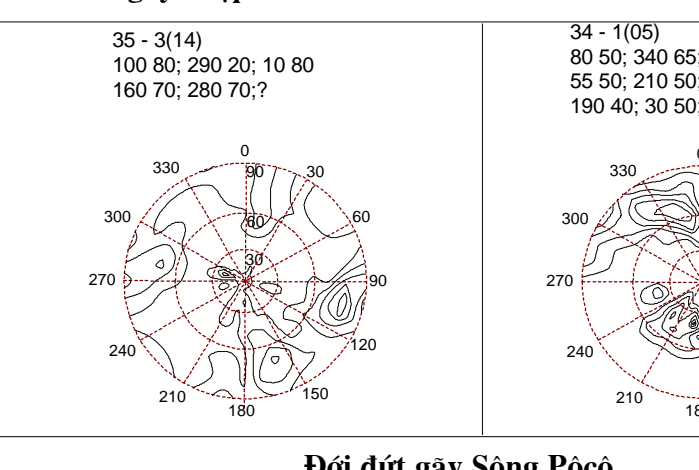

II. CÁC YẾU TỐ KIẾN TẠO VÀ ĐỊA ĐỘNG LỰC

- Đứt gãy bậc I-Phân miền kiến tạo. A- Xác định; B- Giả định.
- Đứt gãy bậc II-Phân đới. A- Xác định; B- Giả định.
- Đứt gãy bậc III và cao hơn: Phân chia phụ đới hay khối kiến tạo. A- Xác định; B- Giả định.
- Đứt gãy trượt. A- Xác định; B- Giả định.
- Đứt gãy nghịch. A- Xác định; B- Giả định.
- Đứt gãy trượt bằng. A- Xác định; B- Giả định.
- Điểm khảo sát và số hiệu.
- Vị trí công trình.
- Pha kiến tạo Paleogene.
- Pha kiến tạo Neogen-Đệ Tứ.

Đứt gãy Sông Giang

Đứt gãy Hiệp Đức - Phước Hào

Đứt gãy Trường Sơn

Đứt gãy Trà Bồng

Đứt gãy Mạ Ca - Núi Thành

Đứt gãy Sông Pôcô

Đứt gãy Trà My - An Khương

Đứt gãy Trà My - An Khương