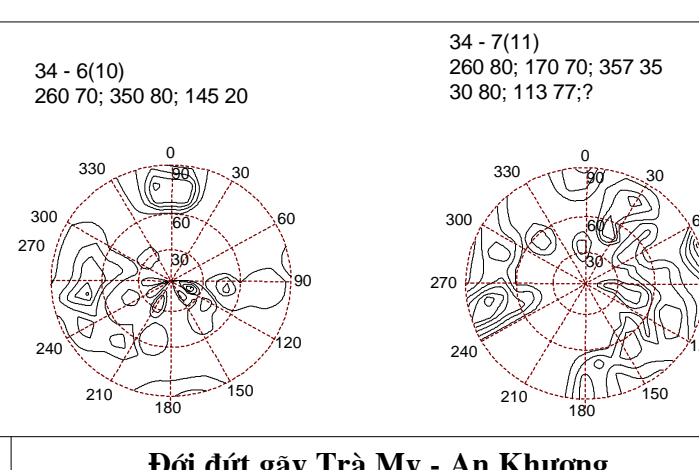

Đứt gãy Trường Sơn