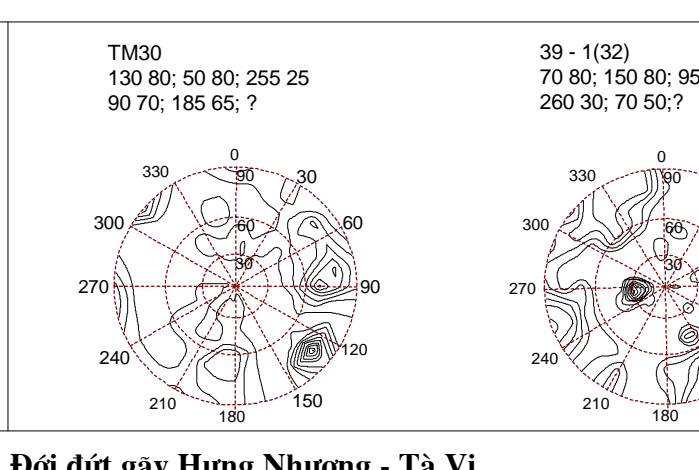

Đứt gãy Sông Giang

Đứt gãy Hiệp Đức - Phước Hào

Đứt gãy Trường Sơn

Đứt gãy Trà Bồng

Đứt gãy Mạ Ca - Núi Thành

Đứt gãy Sông Pôcô

Đứt gãy Trà My - An Khương

Đứt gãy Trà My - An Khương